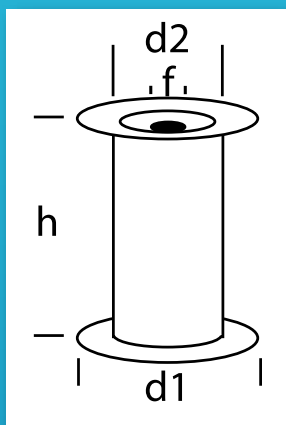

## Rocchetti per nastri, trecce, cordoncini

Codice	Diametro Flangia (d1)	Diametro Mozzo (d2)	Diametro Foro (f)	Altezza (h)	Colore
<b>70</b>	70	56	17	110	Nero
<b>82/65</b>	82	65	17	110	Nero
<b>90</b>	90	56	17	110	Nero
<b>90/65</b>	90	65	17	110	Nero
<b>110</b>	110	56	17	110	Nero

Codice colore:

\*\* = **01** = *trasparente*

\*\* = **10** = *bianco*

\*\* = **11** = *nero*

**misure espresse in millimetri**